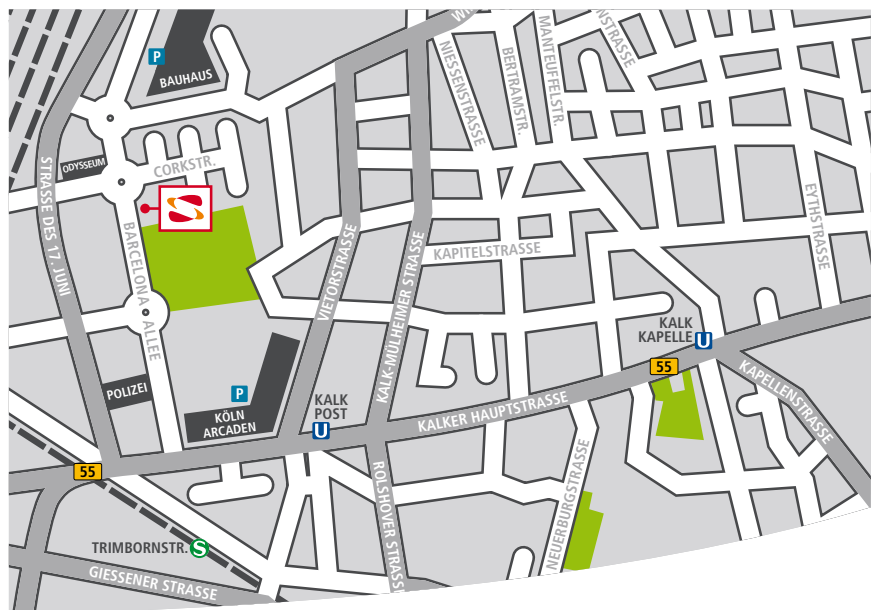

P Parkplätze stehen kostenfrei in der Geschäftsstelle zur Verfügung. Weitere kostenfreie Parkplätze finden Sie auf dem Bauhaus Parkplatz bzw. kostenpflichtige in den Köln Arcaden.

Mit der Bahn:

Sie nehmen ab Köln Hauptbahnhof oder Bahnhof Köln-Messe/Deutz die S-Bahn der Linien 12, 13 oder 19, fahren zwei Stationen in Richtung Deutz bis zur Trimbornstraße. Sie gehen von der Haltestelle 400 m nach links bis zur Kalker Hauptstraße. Dort biegen Sie rechts ab Richtung Köln Arcaden und dann links in die Barcelona-Allee. Nach 400 m finden Sie unser Büro auf der rechten Seite.

- Die U-Bahn-Haltestelle Kalk Post erreichen Sie mit der Linie 1 oder 9.
- Vom Deutzer Bahnhof erreichen Sie mit dem Bus 150 in 7 Minuten die Haltestelle Corintostraße, die sich direkt vor dem Odysseum befindet.

Vom Flughafen:

Der Transfer vom Flughafen Köln/Bonn zu uns dauert mit dem Taxi etwa 20 Minuten. Alternativ können Sie mit der S-Bahn (S13) direkt vom Terminal 2 zur Haltestelle Trimbornstraße fahren (siehe Beschreibung „Mit der Bahn“).

ISS Software GmbH

Barcelona-Allee 1
51103 Köln
Telefon:
+49 221 92404-9050
E-Mail:
info@iss.soprasteria.com

www.iss.soprasteria.de

ISS
a Sopra Steria company